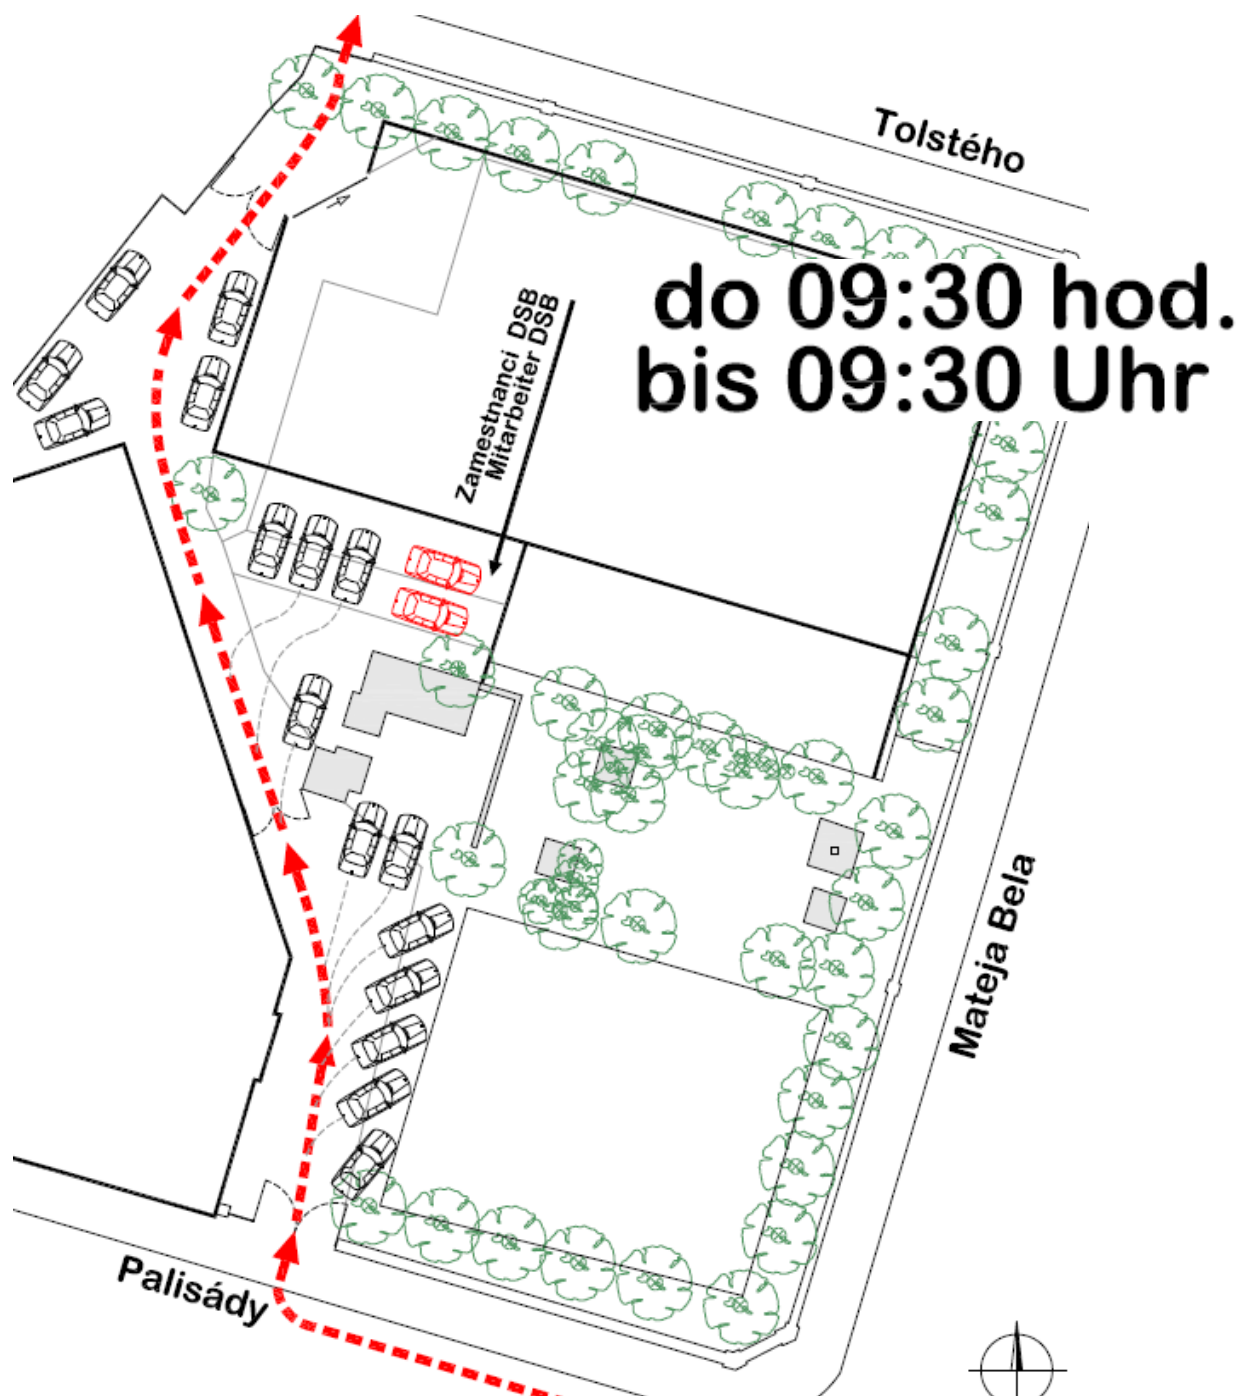

## PARKEN IN DER UMGEBUNG DER DSB:

1. Mit dem Parkausweis der DSB können Sie auf den **3 reservierten und beschrifteten Parkplätzen auf der Tolstého Str.** in der Zeit zwischen 7.30 und 9.00 Uhr sowie von 15.30 bis 17.30 Uhr parken.
2. **WIR EMPFEHLEN:**  
auf Tolstého Str. sind bis 16.00 Uhr Parkplätze für das Konservatorium reserviert – **nach 16.00 Uhr** können Sie hier parken ohne abgeschleppt zu werden.
3. **WIR EMPFEHLEN NICHT:**  
auf anderen reservierten Parkplätzen sowie auf dem engen Gehsteig in der Kuzmányho Str. gegenüber dem Haupteingang zu parken, da Ihr Auto jederzeit abgeschleppt werden kann, soweit es im Parkverbot steht, oder die Entfernung zwischen dem Auto und der Mauer weniger als 1.5 m beträgt oder die Fahrspur enger als 3,5 m ist.

## MORGEN

1. **Bis 9.30 Uhr** ist auch der Teil des Schulhofes vor dem Kinderspielplatz zugänglich. Für diesen Zeitraum führen wir einen **Einbahnverkehr** ein. **EINFAHRT** für die Autos ist ausschließlich von **Palisády**. **AUSFAHRT** ausschließlich auf **Tolstého Str.:**
2. **Die Autos der Mitarbeiter** der DSB werden auf einer sichtbaren Stelle beschildert und eventuell mit einer Parkuhr versehen. **Die Parkuhr** wird die Uhrzeit anzeichnen, bis wann das Auto **zugeparkt** werden darf. Dies aber nur so, **dass die Durchfahrt zwischen Palisády und Tolstého auf unserem Gelände durchfahrbar bleibt**, ansonsten kommt es zu einem Zusammenbruch der Einbahnverordnung.

## TAG UND ABEND

Nach 9.30 ist das Grundstück vor dem Spielplatz aus Sicherheitsgründen von beiden Seiten zugesperrt. In dieser Zeit sind die Ein- und Ausfahrt ausschließlich von Tolstého Str.

od 09:30 hod.  
ab 09:30 Uhr